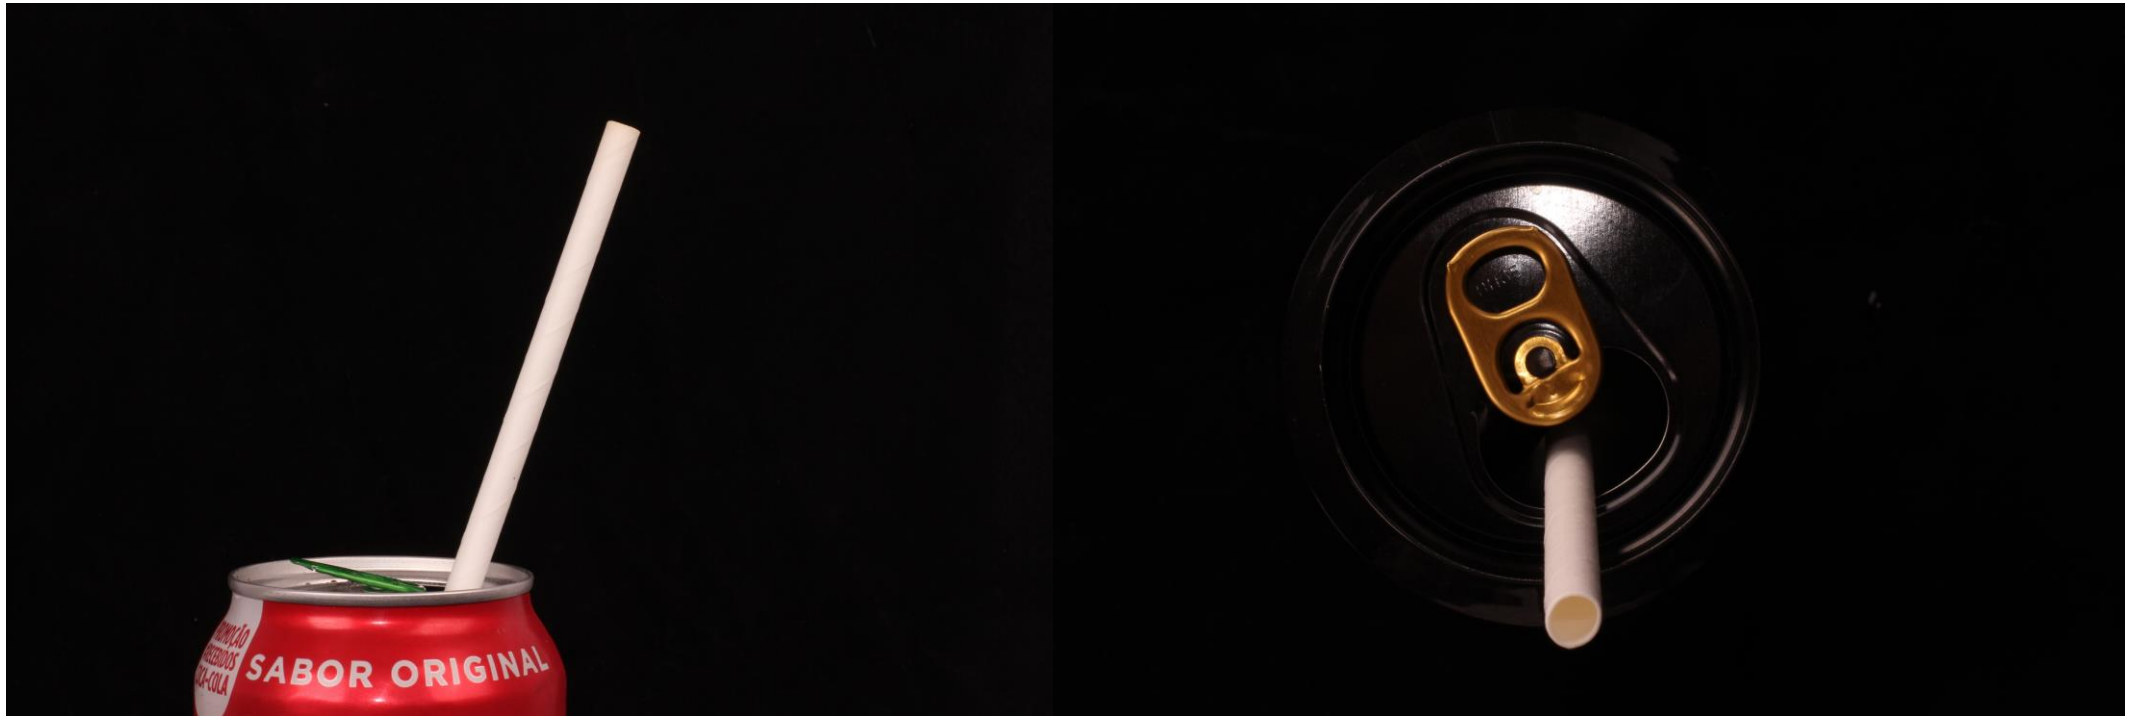

Canudos de papel provenientes de
madeira de reflorestamento embalados individualmente.

Apresentação dimensões:

Tamanho 6x210	Tamanho 5x250
Ideal para latas e sucos. Diâmetro maior / tamanho menor	Ideal para uso em garrafas de vidro KS, copos longos de para drinks em copos rasos como caipirinha (cortado ao meio) Diâmetro menor / Tamanho maior