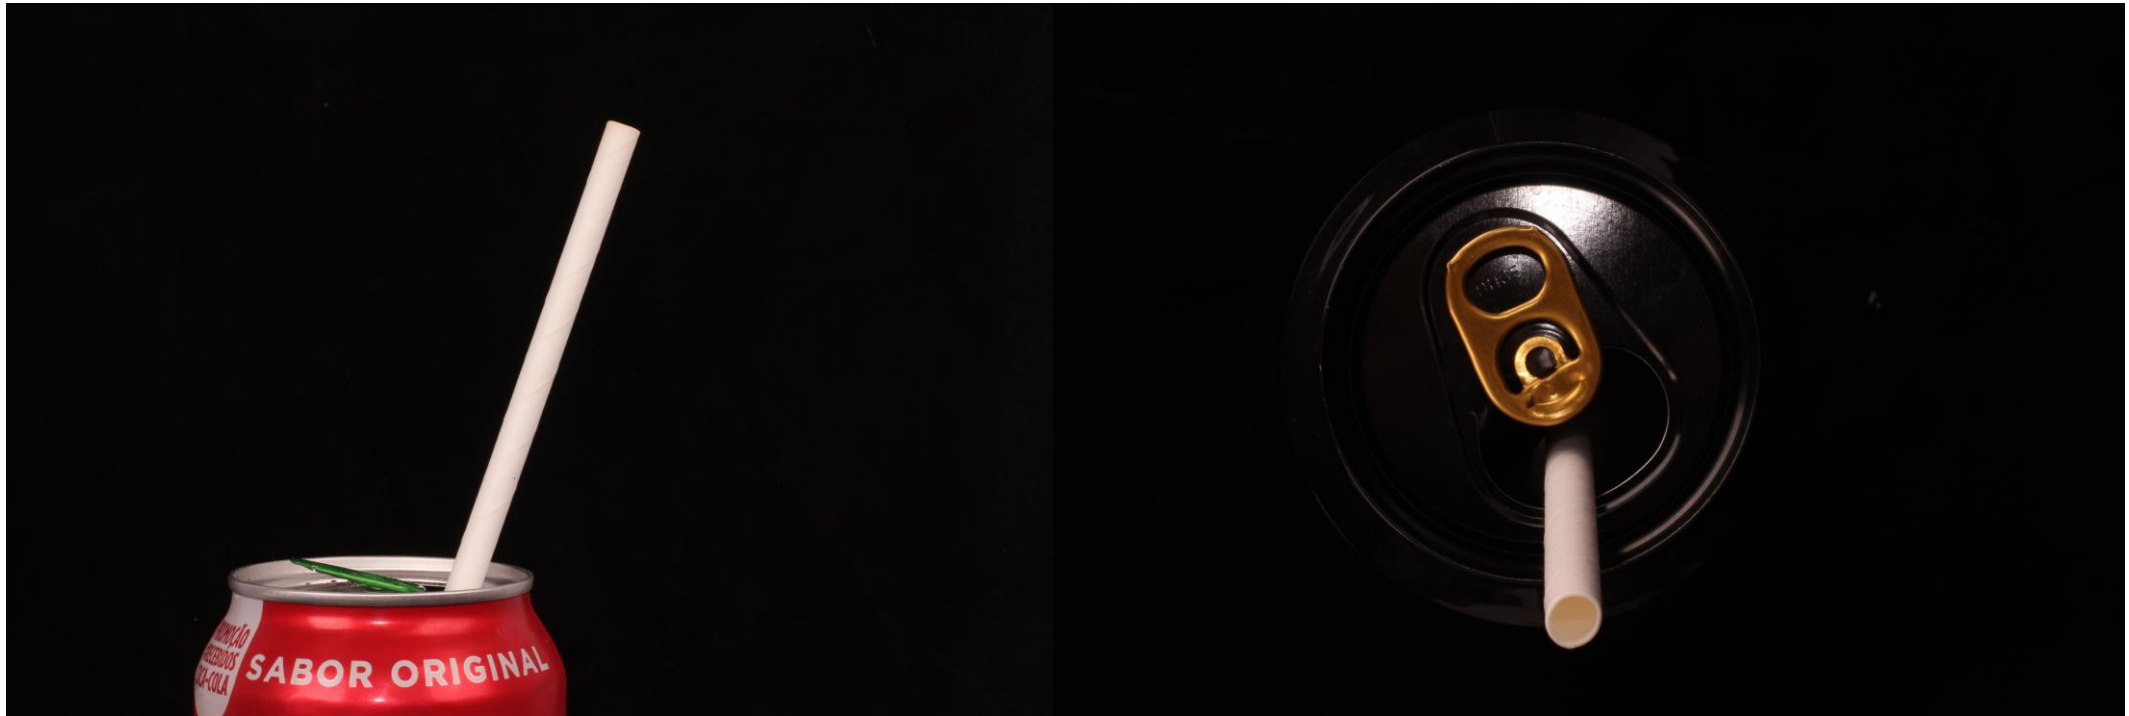

Canudos de papel provenientes de
madeira de reflorestamento embalados individualmente.

Apresentação dimensões:

| Tamanho 6x210 | Tamanho 5x250 |
|---|--|
| Ideal para latas e sucos. Diâmetro maior / tamanho menor | Ideal para uso em garrafas de vidro KS, copos longos de para drinks em copos rasos como caipirinha (cortado ao meio) Diâmetro menor / Tamanho maior |